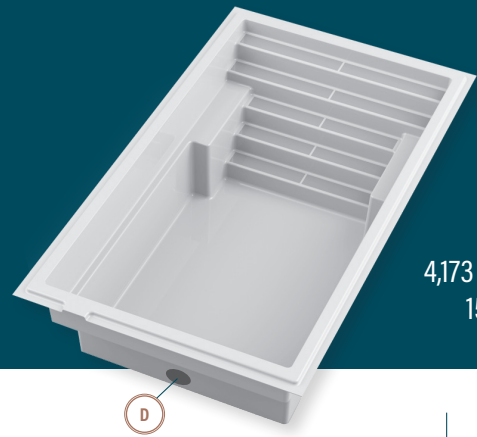

## 11' x 19'

**CAPACITY:**  
4,173 US gallons  
15,800 litres