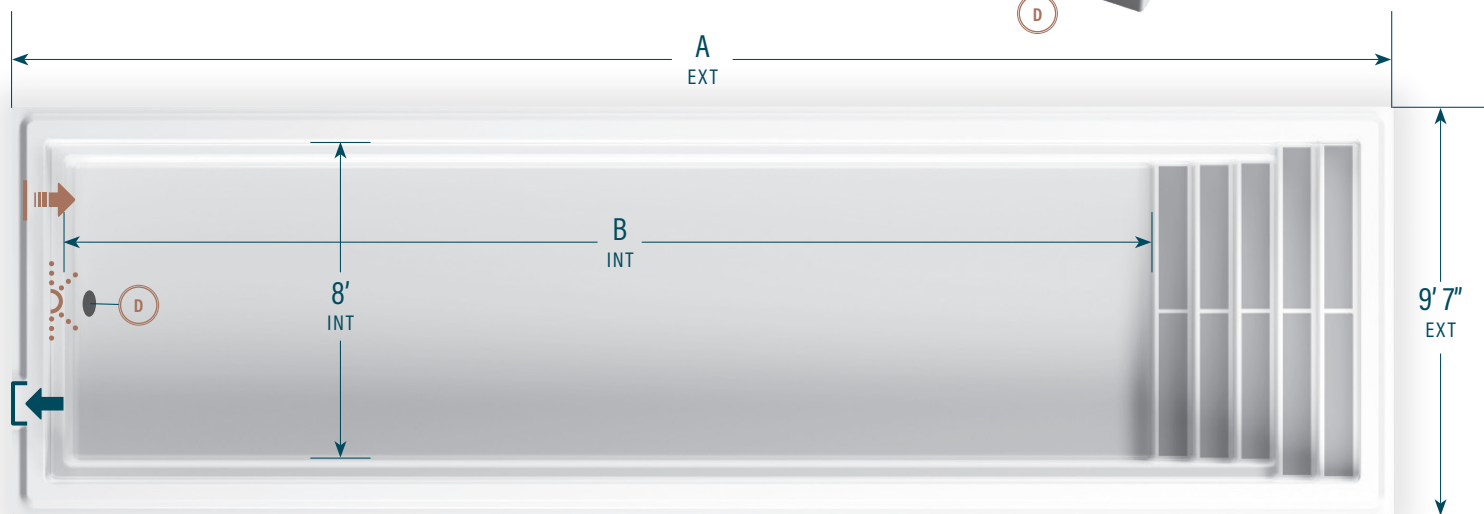

moVa

PISCINES CONTEMPORAINES

Couloirs de nage

MODÈLE ILLUSTRÉ 9'X31'

MODÈLES	A	B	CAPACITÉ (LITRE)	CAPACITÉ (GALLON US)
9'X28'	30'3"	28'8"	23 375	6 175
9'X31'	33'3"	31'8"	26 203	6 922
9'X34'	36'3"	34'8"	29 031	7 669
9'X37'	39'3"	37'8"	31 859	8 416

LÉGENDE

ÉCUMOIRE →]	DRAIN DE FOND LATÉRAL (D)	RETOUR D'EAU ←]	LUMIÈRE DEL (dotted circle)	COULEURS
				LOUP SAUVAGE (grey swatch)
				ÉCUME DE MER (white swatch)

Les informations figurant sur ce document ne sont fournies qu'à titre indicatif. Veuillez consulter un détaillant autorisé et le guide d'installation des Piscines MoVa afin de connaître les caractéristiques et consignes d'installation des produits qui vous intéressent avant de procéder à l'achat d'une piscine. Une installation qui ne respecte pas les consignes pourrait invalider votre garantie.