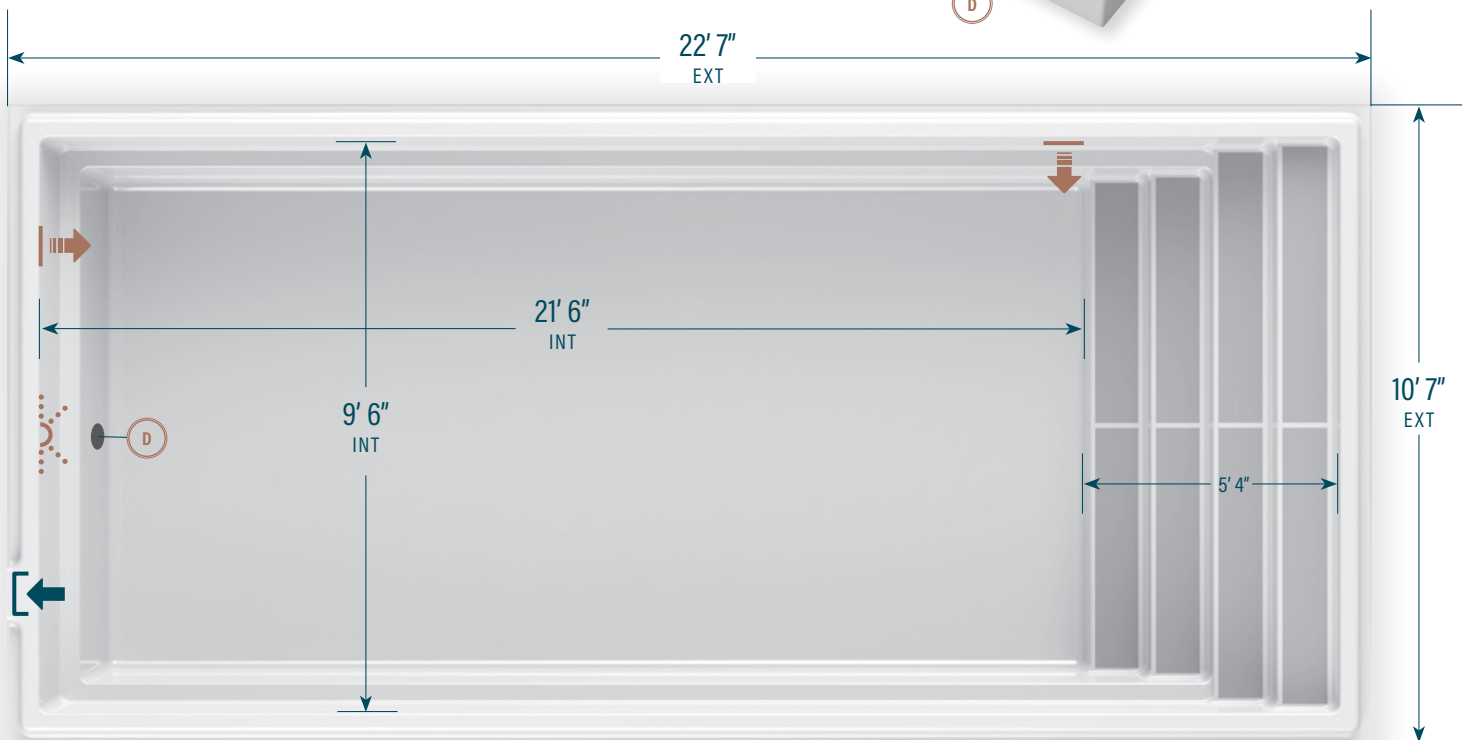

moVa

PISCINES CONTEMPORAINES

11' x 23'

CAPACITÉ :
6 022 gallons US
22 800 litres

LÉGENDE

ÉCUMOIRE →]

DRAIN DE FOND LATÉRAL (D)

RETOUR D'EAU ←]