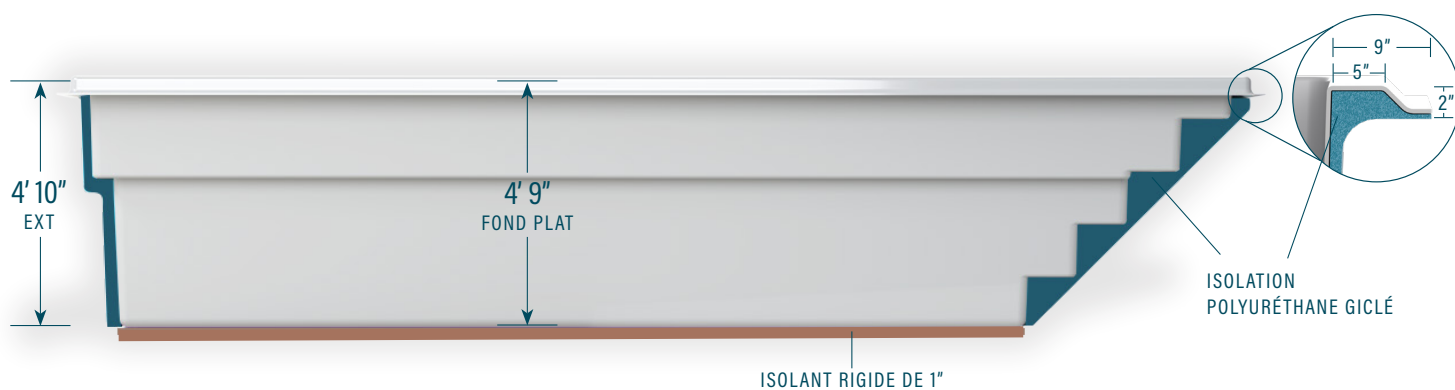

moVa

PISCINES CONTEMPORAINES

11' x 23'

CAPACITÉ :
6 022 gallons US
22 800 litres

LÉGENDE

ÉCUMOIRE →]

DRAIN DE FOND LATÉRAL (D)

RETOUR D'EAU ←]