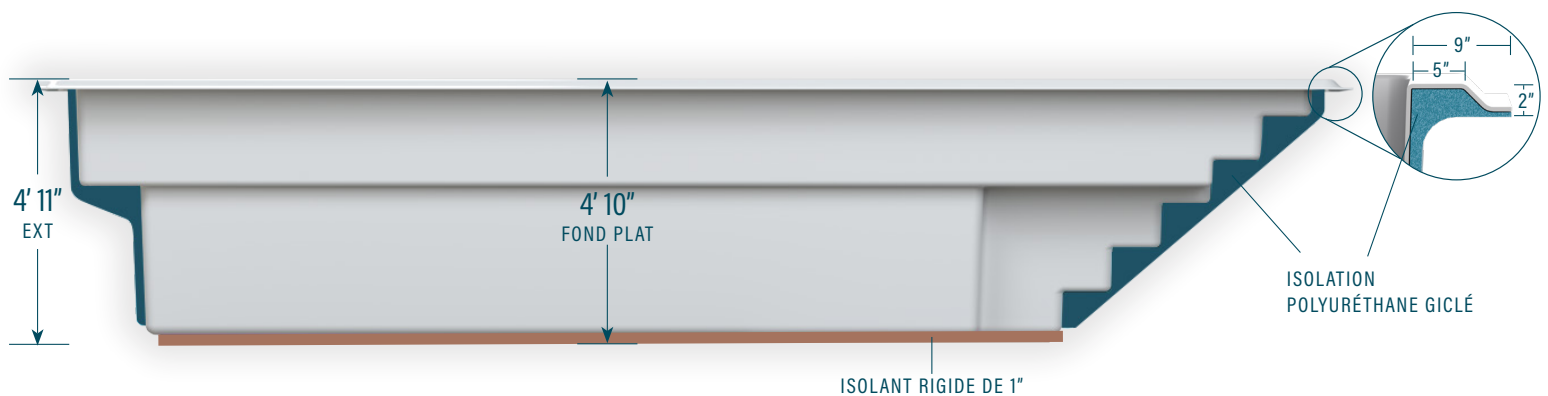

moVa

PISCINES CONTEMPORAINES

11' x 25'

CAPACITÉ :
5 931 gallons US
22 452 litres

LÉGENDE

ÉCUMOIRE	→]	DRAIN DE FOND LATÉRAL	(D)	RETOUR D'EAU	←]	LUMIÈRE DEL	⋯	COULEURS	
								LOUP SAUVAGE	■
								ÉCUME DE MER	□