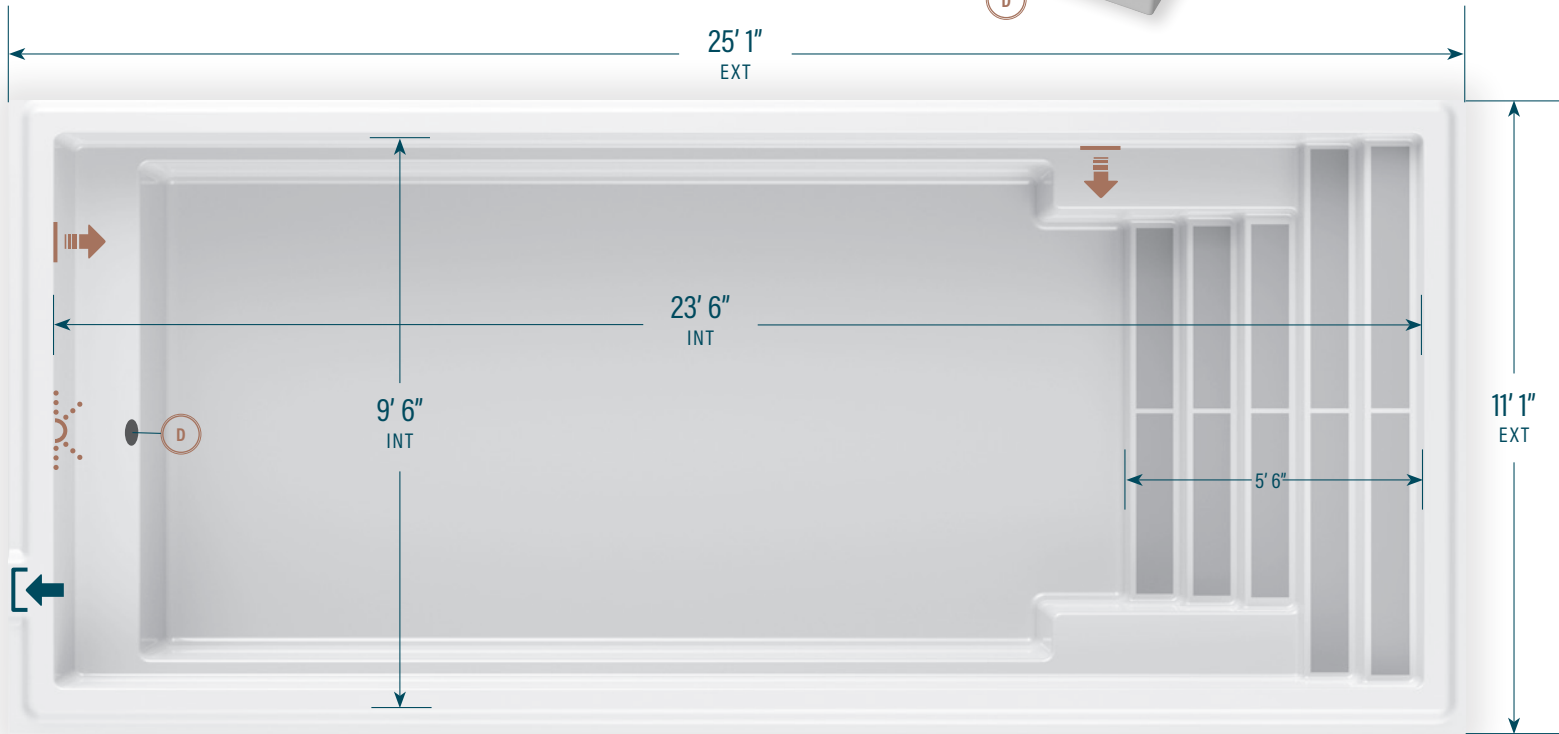

moVa

PISCINES CONTEMPORAINES

11' x 25'

CAPACITÉ :
5 931 gallons US
22 452 litres

LÉGENDE

ÉCUMOIRE	→]	DRAIN DE FOND LATÉRAL	(D)	RETOUR D'EAU	←]	LUMIÈRE DEL	⋯	COULEURS	
								LOUP SAUVAGE	■
								ÉCUME DE MER	□