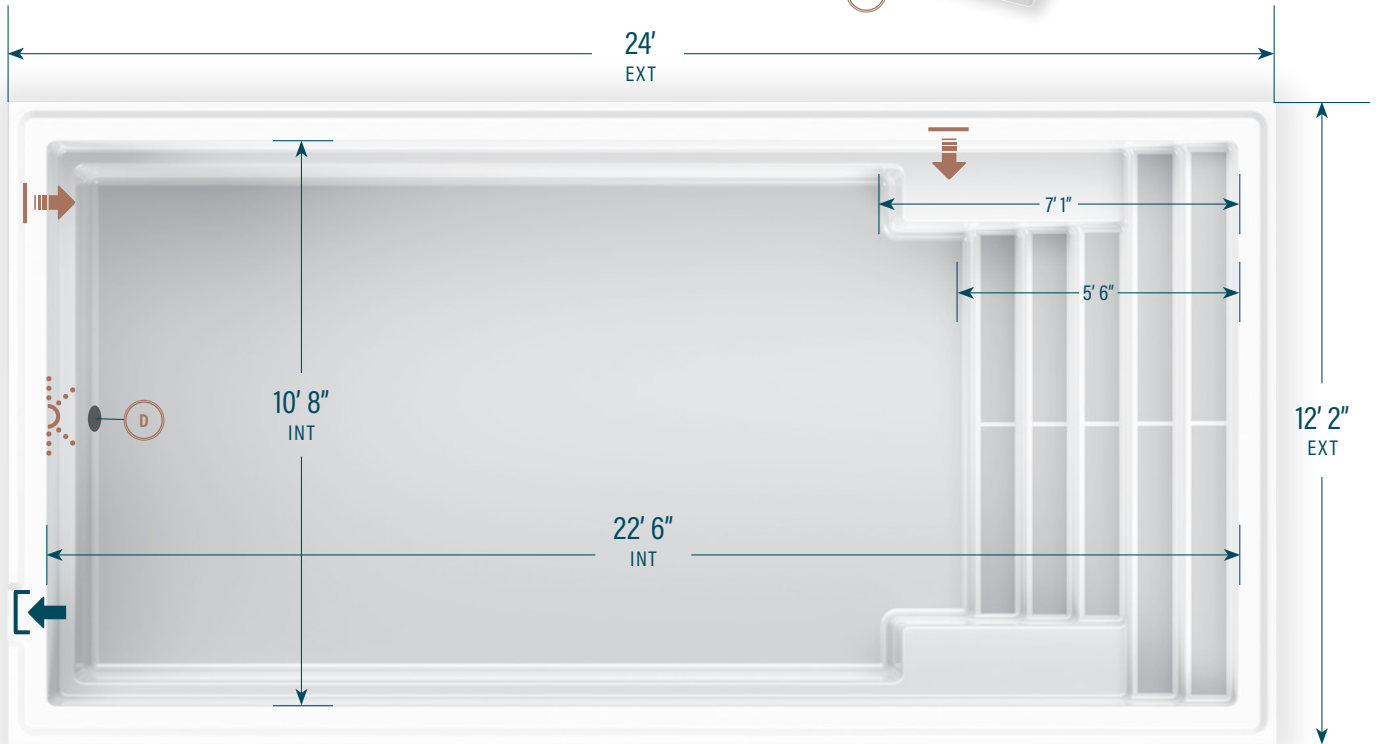

moVa

PISCINES CONTEMPORAINES

12' x 24'

CAPACITÉ :
6 615 gallons US
25 039 litres

LÉGENDE

ÉCUMOIRE →]	DRAIN DE FOND LATÉRAL (D)	RETOUR D'EAU ←]	LUMIÈRE DEL (dotted circle)	COULEURS
				LOUP SAUVAGE (grey swatch)
				ÉCUME DE MER (white swatch)