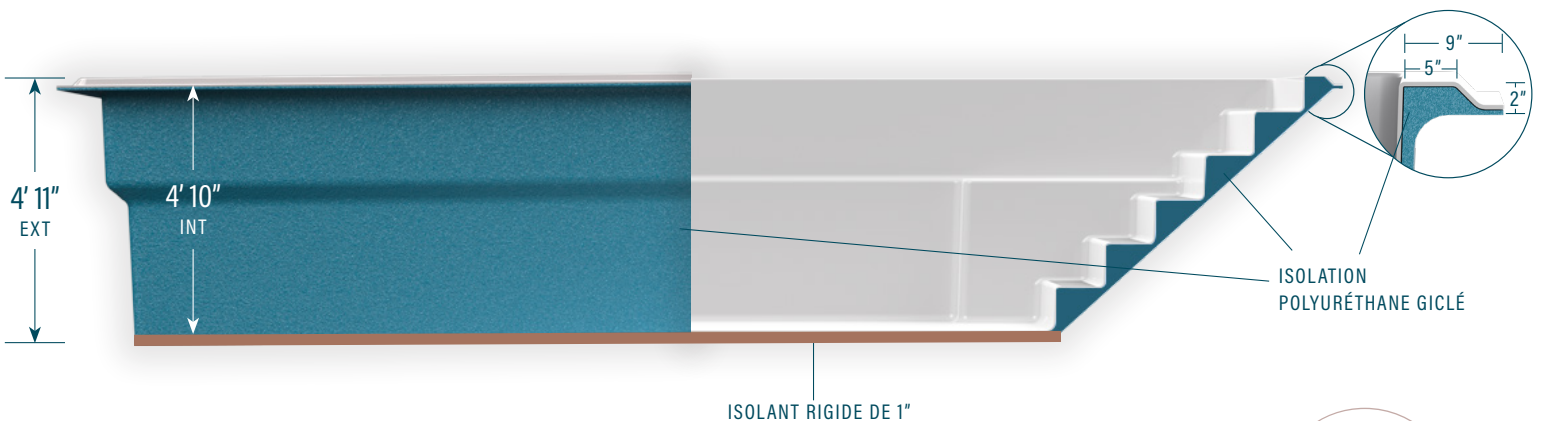

moVa

PISCINES CONTEMPORAINES

12' x 24'

CAPACITÉ :
6 615 gallons US
25 039 litres

LÉGENDE

ÉCUMOIRE →]	DRAIN DE FOND LATÉRAL (D)	RETOUR D'EAU ←]	LUMIÈRE DEL (dotted circle)	COULEURS
				LOUP SAUVAGE (grey swatch)
				ÉCUME DE MER (white swatch)