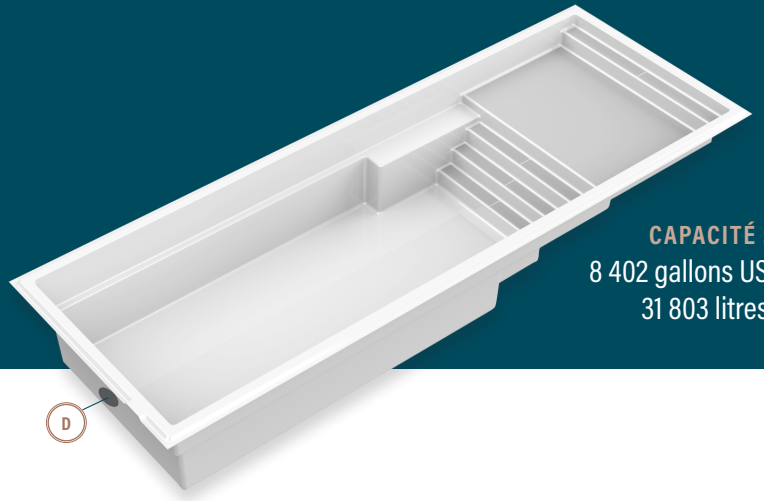

moVa

PISCINES CONTEMPORAINES

12' x 34' avec terrasse

CAPACITÉ :
8 402 gallons US
31 803 litres

LÉGENDE

ÉCUMOIRE →]	DRAIN DE FOND LATÉRAL (D)	RETOUR D'EAU ←]	LUMIÈRE DEL (⋄)	COULEURS
				LOUP SAUVAGE (grey)
				ÉCUME DE MER (white)