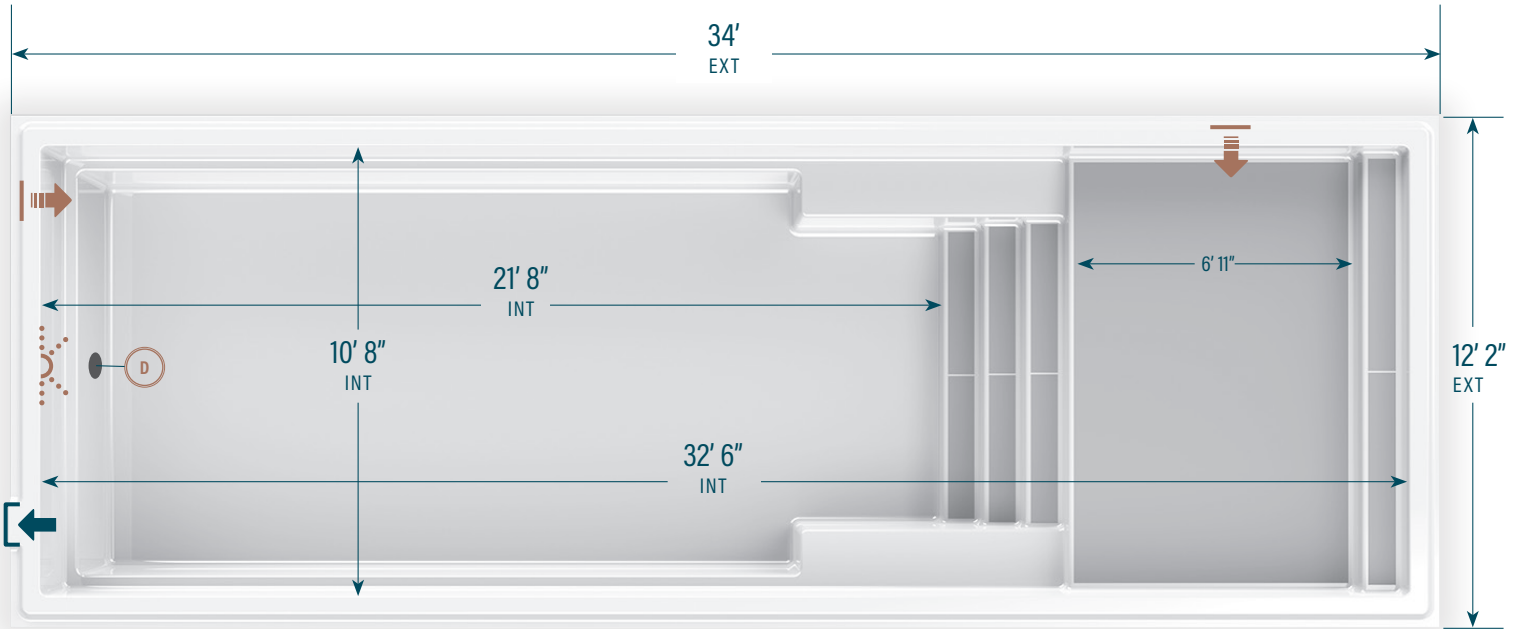

moVa

PISCINES CONTEMPORAINES

12' x 34' avec terrasse

CAPACITÉ :
8 402 gallons US
31 803 litres

LÉGENDE

ÉCUMOIRE →]	DRAIN DE FOND LATÉRAL (D)	RETOUR D'EAU ←]	LUMIÈRE DEL (⋄)	COULEURS
				LOUP SAUVAGE (grey)
				ÉCUME DE MER (white)