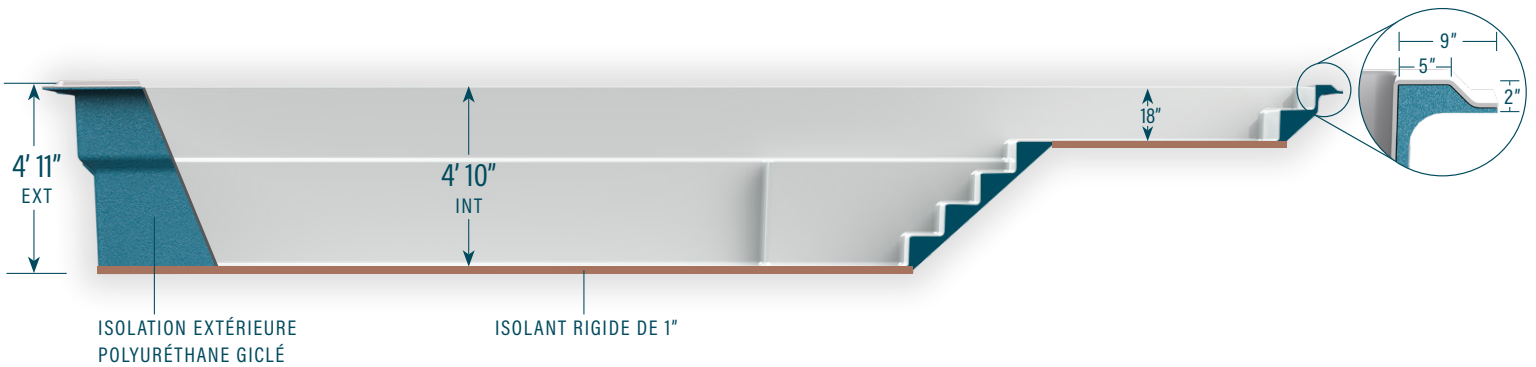

moVa

PISCINES CONTEMPORAINES

12' x 34' avec terrasse

CAPACITÉ :
8 402 gallons US
31 803 litres

LÉGENDE

ÉCUMOIRE →]	DRAIN DE FOND LATÉRAL (D)	RETOUR D'EAU ←]	LUMIÈRE DEL (⋄)	COULEURS
				LOUP SAUVAGE (grey)
				ÉCUME DE MER (white)